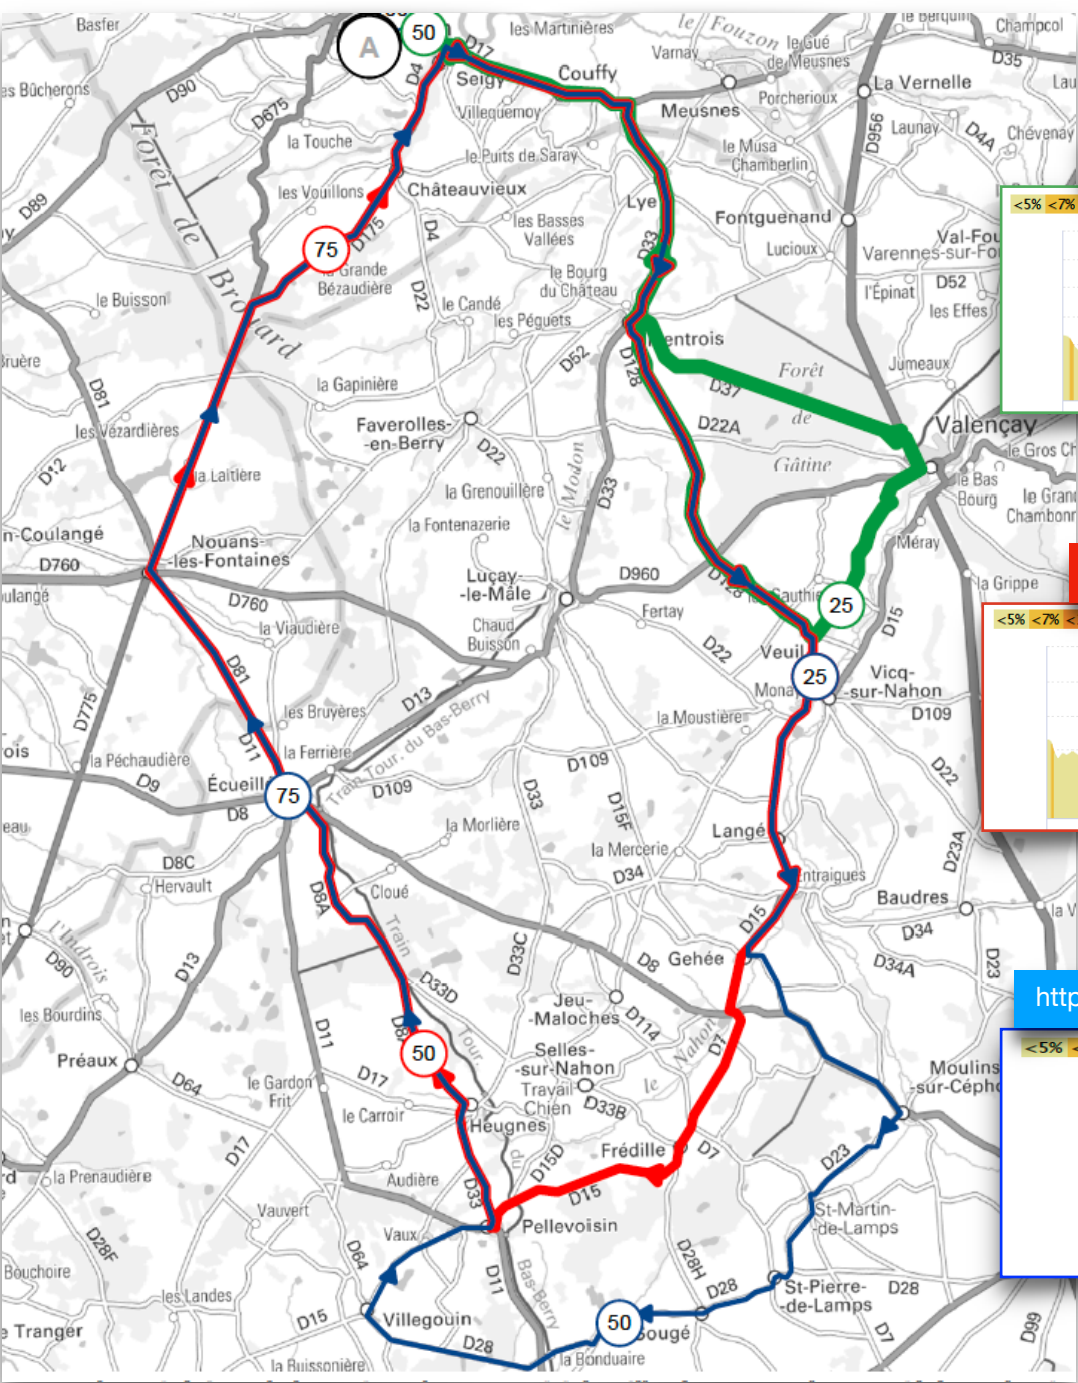

Parcours promeneurs

Parcours randonneurs

Parcours randonneurs + rallonge

Départ 8h 00

12903827 | Cyclisme - Route | St Aignan 08/05/22 Prom Saint-Aignan -> Saint-Aignan
<https://www.openrunner.com/r/12903827>
 51.845 km 363 m 365 m 69 m 162 m

12903839 | Cyclisme - Route | St Aignan 08/05/22 Rando Saint-Aignan -> Saint-Aignan
<https://www.openrunner.com/r/12903839>
 83.979 km 640 m 640 m 69 m 189 m

12903847 | Cyclisme - Route | St Aignan 08/05/22 Rando + ral Saint-Aignan -> Saint-Aignan
<https://www.openrunner.com/r/12903847>
 100.807 km 801 m 801 m 69 m 189 m