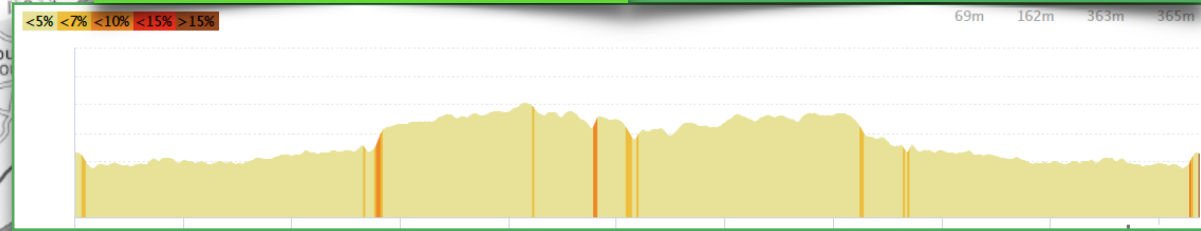

Parcours promeneurs

Parcours randonneurs

Parcours randonneurs + rallonge

Départ 8h 00

12903827 | Cyclisme - Route | St Aignan 08/05/22 Prom Saint-Aignan -> Saint-Aignan
<https://www.openrunner.com/r/12903827>
 51.845 km 363 m 365 m 69 m 162 m

12903839 | Cyclisme - Route | St Aignan 08/05/22 Rando Saint-Aignan -> Saint-Aignan
<https://www.openrunner.com/r/12903839>
 83.979 km 640 m 640 m 69 m 189 m

12903847 | Cyclisme - Route | St Aignan 08/05/22 Rando + ral Saint-Aignan -> Saint-Aignan
<https://www.openrunner.com/r/12903847>
 100.807 km 801 m 801 m 69 m 189 m