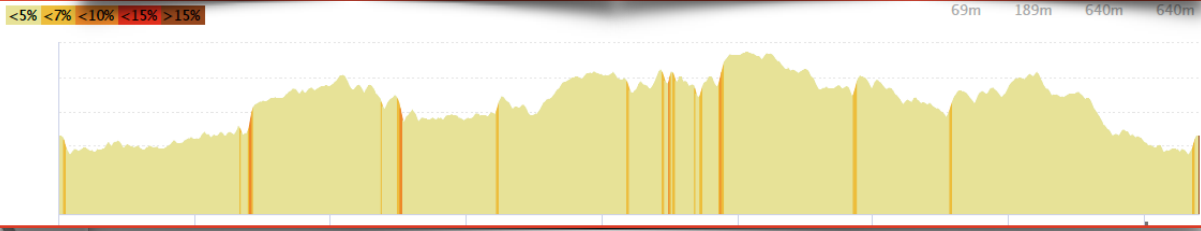

Parcours promeneurs

Parcours randonneurs

Parcours randonneurs + rallonge

Départ 8h 00

12903827 | Cyclisme - Route | St Aignan 08/05/22 Prom Saint-Aignan -> Saint-Aignan
<https://www.openrunner.com/r/12903827>
 51.845 km 363 m 365 m 69 m 162 m

12903839 | Cyclisme - Route | St Aignan 08/05/22 Rando Saint-Aignan -> Saint-Aignan
<https://www.openrunner.com/r/12903839>
 83.979 km 640 m 640 m 69 m 189 m

12903847 | Cyclisme - Route | St Aignan 08/05/22 Rando + ral Saint-Aignan -> Saint-Aignan
<https://www.openrunner.com/r/12903847>
 100.807 km 801 m 801 m 69 m 189 m