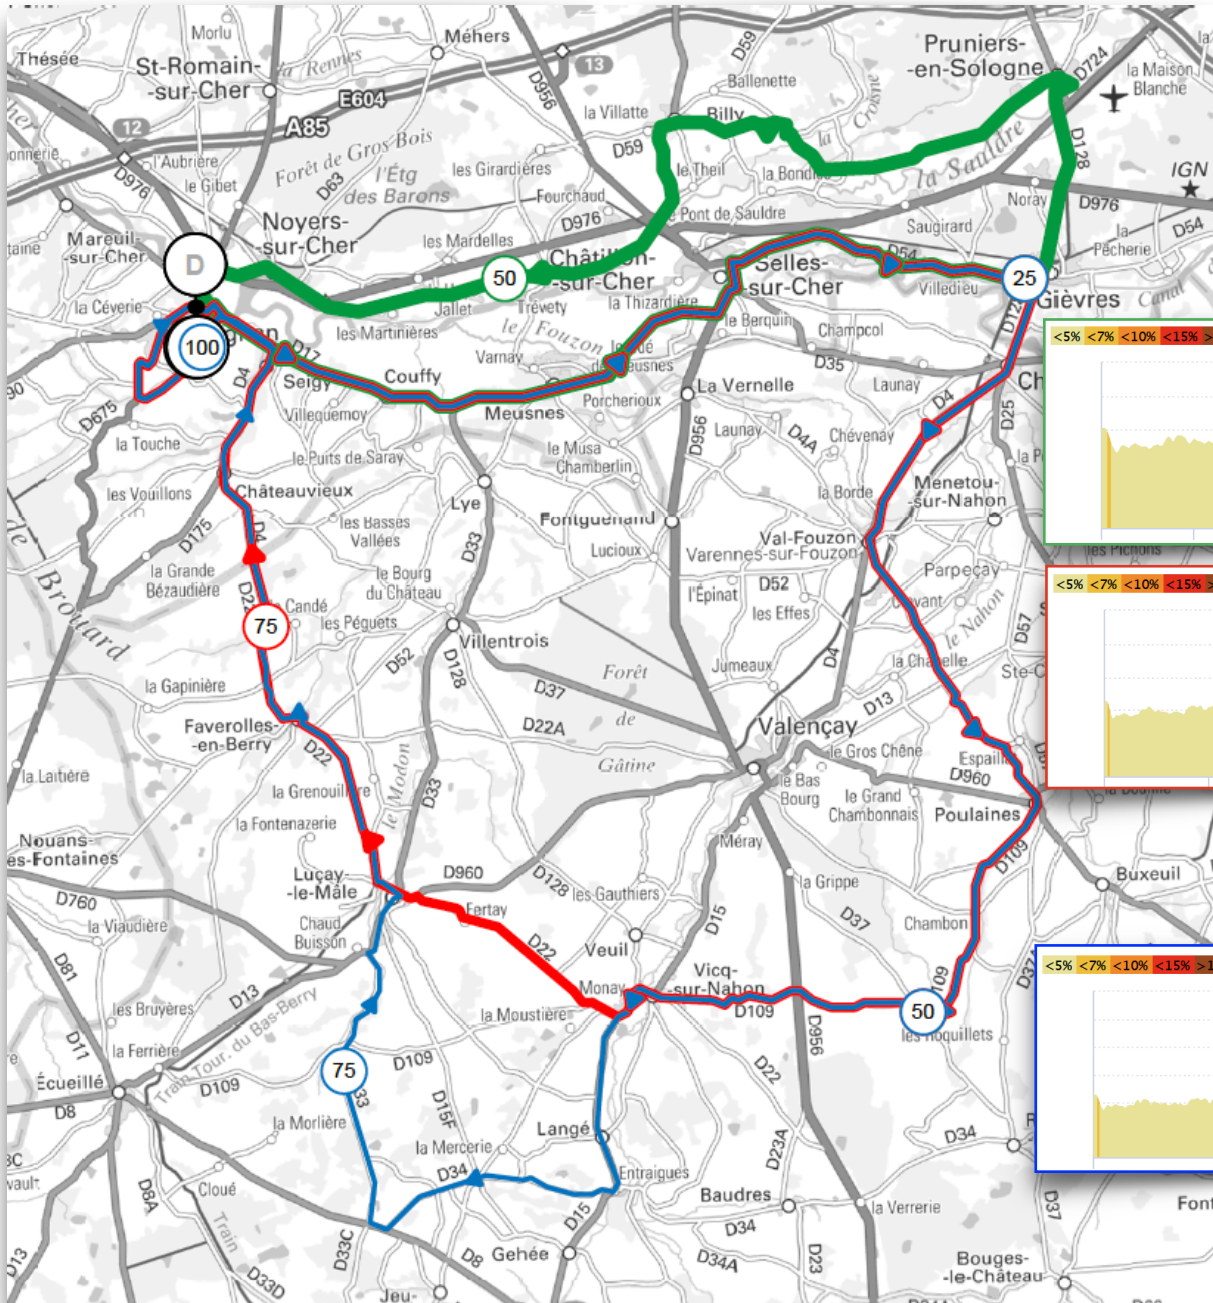

Parcours promeneurs

Parcours randonneurs

Parcours randonneurs + rallonge

Départ 8h 00

# 13214407 | Cyclisme - Route | St Aignan 20-6-21 Prom  
Saint-Aignan -> Saint-Aignan  
| 59.657 km ↑ 325 m ↓ 325 m ▲ 68 m ▲ 119 m

<https://www.openrunner.com/r/13214407>

# 13214410 | Cyclisme - Route | St Aignan 20-6-21 Rando  
Saint-Aignan -> Saint-Aignan  
| 91.345 km ↑ 660 m ↓ 660 m ▲ 68 m ▲ 161 m

<https://www.openrunner.com/r/13214410>

# 13214418 | Cyclisme - Route | St Aignan 20-6-21 Rando + ral  
Saint-Aignan -> Saint-Aignan  
| 105.805 km ↑ 616 m ↓ 616 m ▲ 70 m ▲ 178 m

<https://www.openrunner.com/r/13214418>