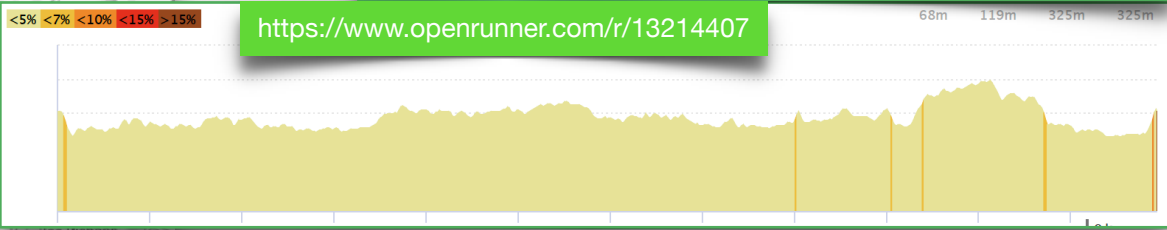

Parcours promeneurs

Parcours randonneurs

Parcours randonneurs + rallonge

Départ 8h 00

# 13214407 | Cyclisme - Route | St Aignan 20-6-21 Prom  
Saint-Aignan -> Saint-Aignan  
| 59.657 km ↑ 325 m ↓ 325 m ▲ 68 m ▲ 119 m

<https://www.openrunner.com/r/13214407>

# 13214410 | Cyclisme - Route | St Aignan 20-6-21 Rando  
Saint-Aignan -> Saint-Aignan  
| 91.345 km ↑ 660 m ↓ 660 m ▲ 68 m ▲ 161 m

<https://www.openrunner.com/r/13214410>

# 13214418 | Cyclisme - Route | St Aignan 20-6-21 Rando + ral  
Saint-Aignan -> Saint-Aignan  
| 105.805 km ↑ 616 m ↓ 616 m ▲ 70 m ▲ 178 m

<https://www.openrunner.com/r/13214418>