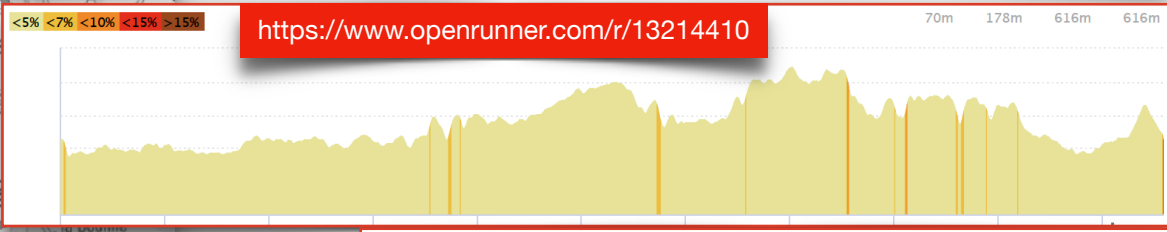

Parcours promeneurs

Parcours randonneurs

Parcours randonneurs + rallonge

Départ 8h 00

# 13214407 | Cyclisme - Route | St Aignan 20-6-21 Prom  
Saint-Aignan -> Saint-Aignan  
| 59.657 km ↑ 325 m ↓ 325 m ▲ 68 m ▲ 119 m

<https://www.openrunner.com/r/13214407>

# 13214410 | Cyclisme - Route | St Aignan 20-6-21 Rando  
Saint-Aignan -> Saint-Aignan  
| 91.345 km ↑ 660 m ↓ 660 m ▲ 68 m ▲ 161 m

<https://www.openrunner.com/r/13214410>

# 13214418 | Cyclisme - Route | St Aignan 20-6-21 Rando + ral  
Saint-Aignan -> Saint-Aignan  
| 105.805 km ↑ 616 m ↓ 616 m ▲ 70 m ▲ 178 m

<https://www.openrunner.com/r/13214418>