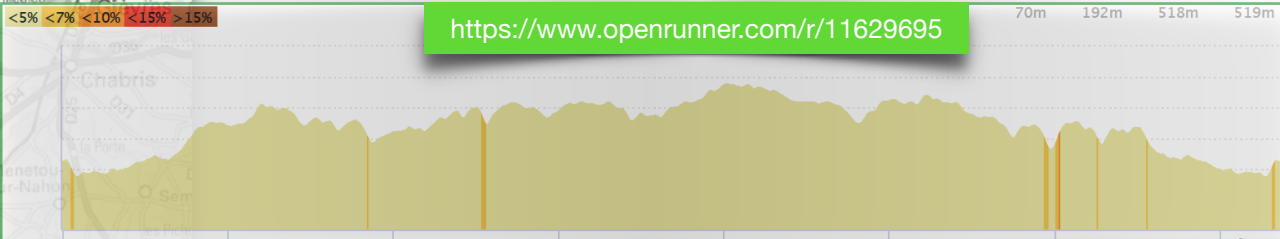

Parcours promeneurs

Parcours randonneurs

Parcours randonneurs + rallonge

Départ 8 H00

<https://www.openrunner.com/r/11629695>

11629695 | Cyclisme - Route | St Aignan 12/7/20 Prom
Saint-Aignan -> Saint-Aignan
1173.436 km 1518 m 1519 m 70 m 192 m

<https://www.openrunner.com/r/11629703>

11629703 | Cyclisme - Route | St Aignan 12/7/20 Rando
Saint-Aignan -> Saint-Aignan
1102.315 km 1765 m 1766 m 69 m 199 m

<https://www.openrunner.com/r/11629706>

11629706 | Cyclisme - Route | St Aignan 12/7/20 Rando + ral
Saint-Aignan -> Saint-Aignan
1116.599 km 1709 m 1710 m 70 m 198 m