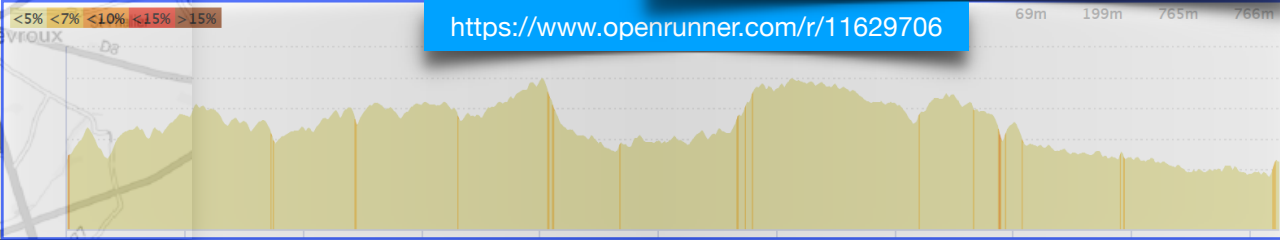

Parcours promeneurs

Parcours randonneurs

Parcours randonneurs + rallonge

Départ 8 H00

<https://www.openrunner.com/r/11629695>

11629695 | Cyclisme - Route | St Aignan 12/7/20 Prom
Saint-Aignan -> Saint-Aignan
1173.436 km 1518 m 1519 m 70 m 192 m

<https://www.openrunner.com/r/11629703>

11629703 | Cyclisme - Route | St Aignan 12/7/20 Rando
Saint-Aignan -> Saint-Aignan
1102.315 km 1765 m 1766 m 69 m 199 m

<https://www.openrunner.com/r/11629706>

11629706 | Cyclisme - Route | St Aignan 12/7/20 Rando + ral
Saint-Aignan -> Saint-Aignan
1116.599 km 1709 m 1710 m 70 m 198 m