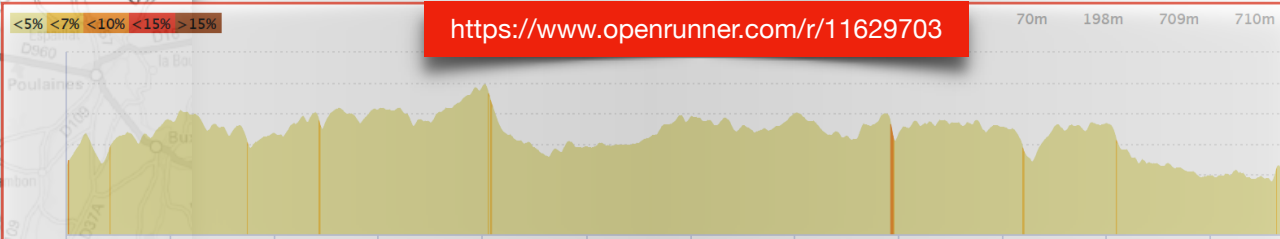

Parcours promeneurs

Parcours randonneurs

Parcours randonneurs + rallonge

Départ 8 H00

<https://www.openrunner.com/r/11629695>

11629695 | Cyclisme - Route | St Aignan 12/7/20 Prom
Saint-Aignan -> Saint-Aignan
1173.436 km 1518 m 1519 m 70 m 192 m

<https://www.openrunner.com/r/11629703>

11629703 | Cyclisme - Route | St Aignan 12/7/20 Rando
Saint-Aignan -> Saint-Aignan
1102.315 km 1765 m 1766 m 69 m 199 m

<https://www.openrunner.com/r/11629706>

11629706 | Cyclisme - Route | St Aignan 12/7/20 Rando + ral
Saint-Aignan -> Saint-Aignan
1116.599 km 1709 m 1710 m 70 m 198 m