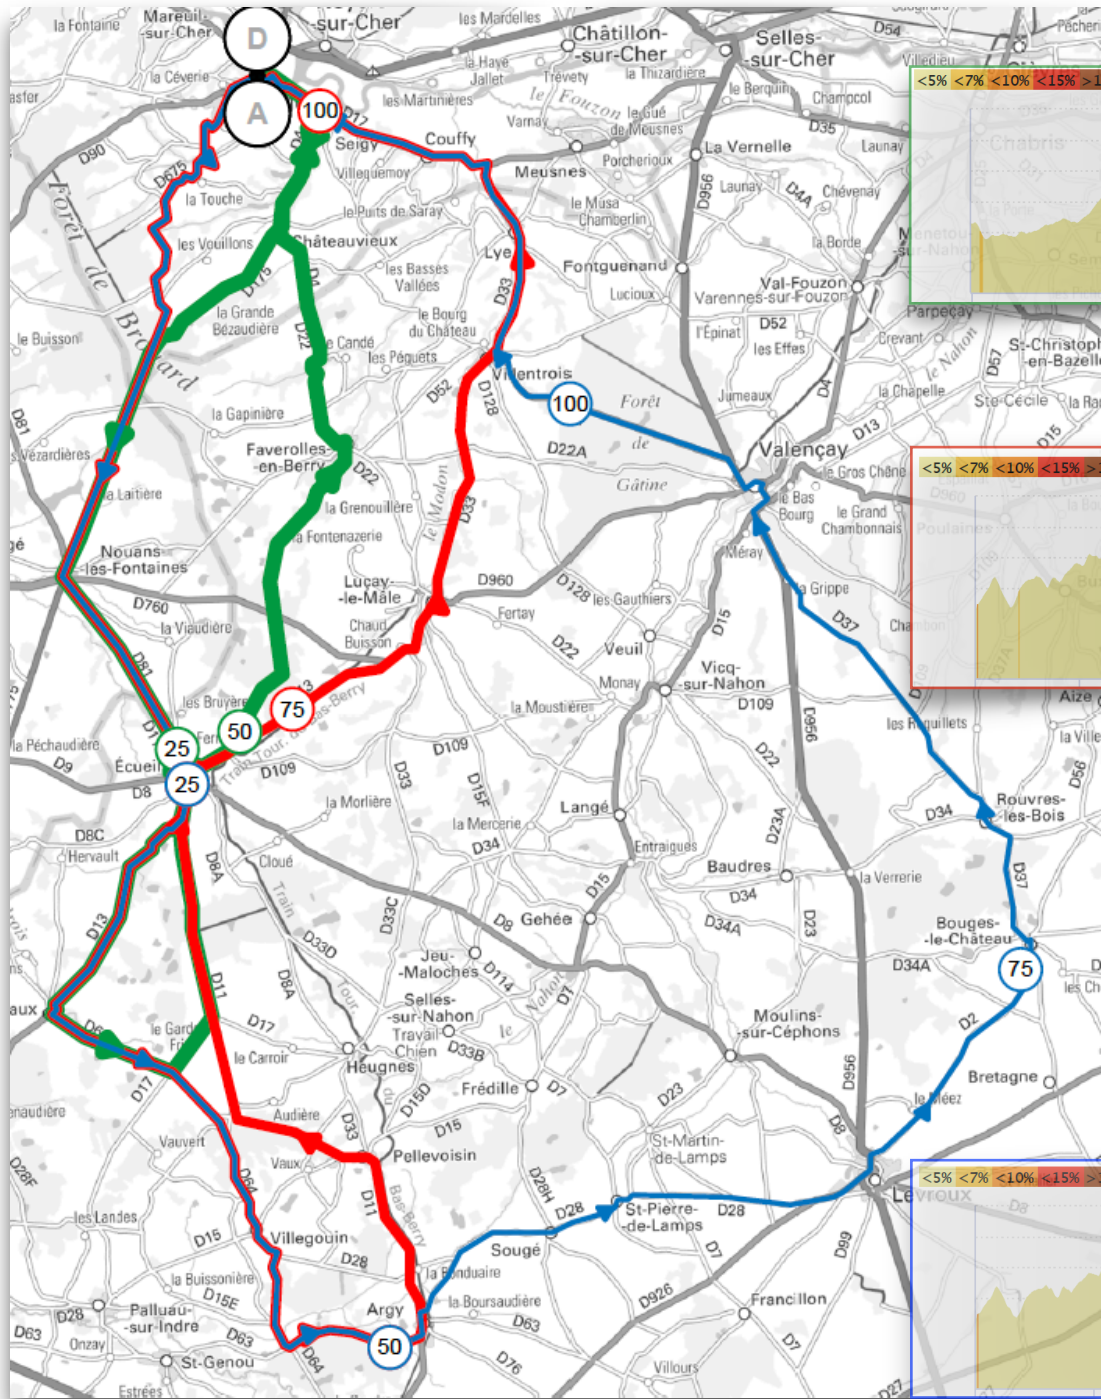

Parcours promeneurs

Parcours randonneurs

Parcours randonneurs + rallonge

Départ 8 H00

<https://www.openrunner.com/r/11629695>

11629695 | Cyclisme - Route | St Aignan 12/7/20 Prom
Saint-Aignan -> Saint-Aignan
1173.436 km 1518 m 1519 m 70 m 192 m

<https://www.openrunner.com/r/11629703>

11629703 | Cyclisme - Route | St Aignan 12/7/20 Rando
Saint-Aignan -> Saint-Aignan
1102.315 km 1765 m 1766 m 69 m 199 m

<https://www.openrunner.com/r/11629706>

11629706 | Cyclisme - Route | St Aignan 12/7/20 Rando + ral
Saint-Aignan -> Saint-Aignan
1116.599 km 1709 m 1710 m 70 m 198 m