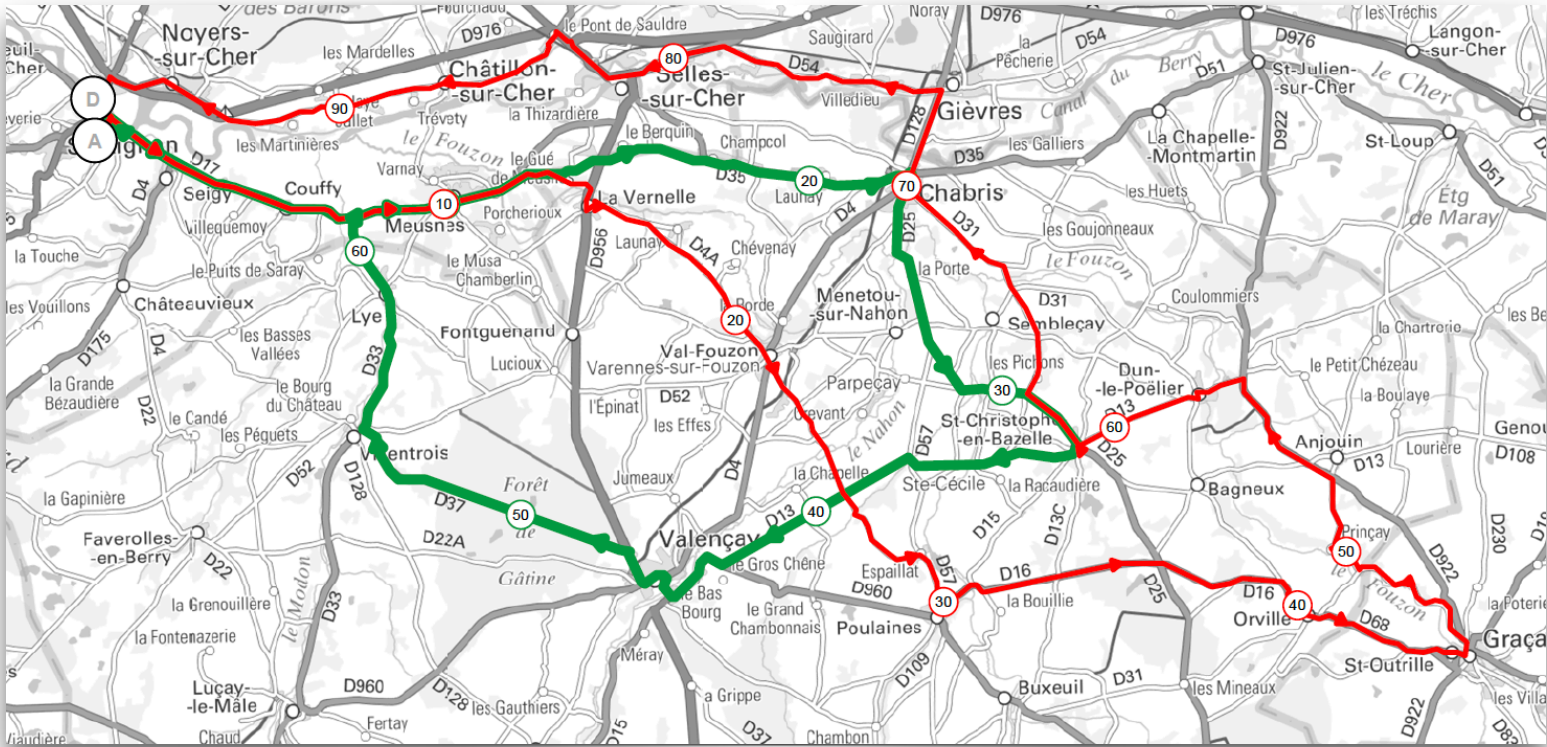

Parcours promeneurs

Parcours randonneurs

Parcours randonneurs + rallonge

Départ 8H 00

<5% <7% <10% <15% >15%

<https://www.openrunner.com/r/11892490>

# 11892490 | Cyclisme - Route | St Aignan 30/08/20 Prom  
Saint-Aignan -> Saint-Aignan  
168.527 km 441 m 441 m 69 m 148 m

<5% <7% <10% <15% >15%

<https://www.openrunner.com/r/11892494>

# 11892494 | Cyclisme - Route | St Aignan 30/08/20 Rando  
Saint-Aignan -> Saint-Aignan  
198.402 km 702 m 702 m 68 m 136 m