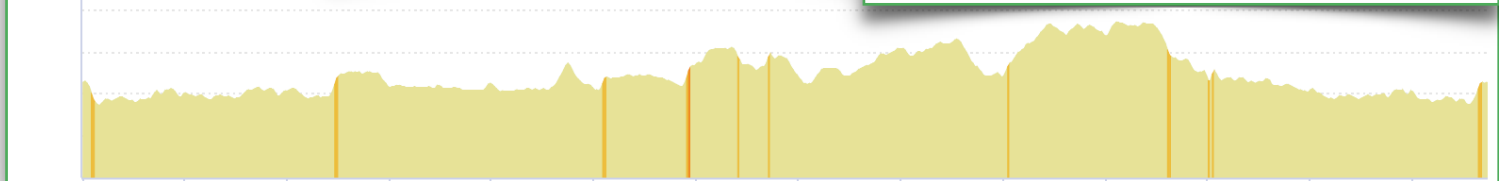

Parcours promeneurs

Parcours randonneurs

Parcours randonneurs + rallonge

Départ 8H 00

<5% <7% <10% <15% >15%

<https://www.openrunner.com/r/11892490>

# 11892490 | Cyclisme - Route | St Aignan 30/08/20 Prom  
Saint-Aignan -> Saint-Aignan  
168.527 km 441 m 441 m 69 m 148 m

<5% <7% <10% <15% >15%

<https://www.openrunner.com/r/11892494>

# 11892494 | Cyclisme - Route | St Aignan 30/08/20 Rando  
Saint-Aignan -> Saint-Aignan  
198.402 km 702 m 702 m 68 m 136 m