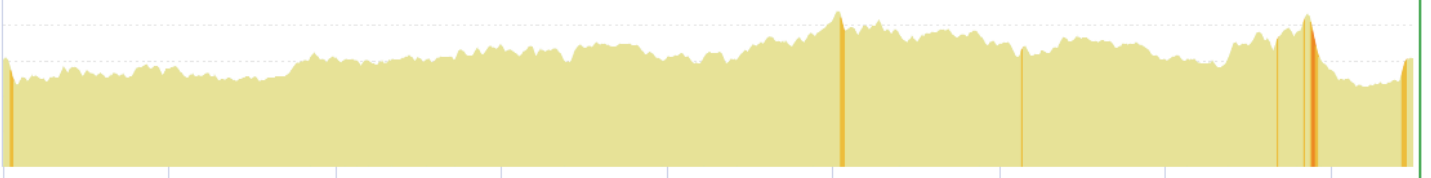

Parcours promeneurs

Parcours randonneurs

Parcours randonneurs + rallonge

Départ 8h00

<5% <7% <10% <15% >15%

<https://www.openrunner.com/r/10126541>

10126541 | Cyclisme - Route | St Aignan 28/6/20 prom
Saint-Aignan -> Saint-Aignan
166.188 km 365 m 364 m 68 m 129 m

<5% <7% <10% <15% >15%

<https://www.openrunner.com/r/10126548>

10126548 | Cyclisme - Route | St Aignan 28/6/20 rando
Saint-Aignan -> Saint-Aignan
184.713 km 484 m 483 m 68 m 132 m

<5% <7% <10% <15% >15%

<https://www.openrunner.com/r/10126550>

10126550 | Cyclisme - Route | St Aignan 28/6/20 rando + ral
Saint-Aignan -> Saint-Aignan
110.757 km 595 m 594 m 68 m 129 m