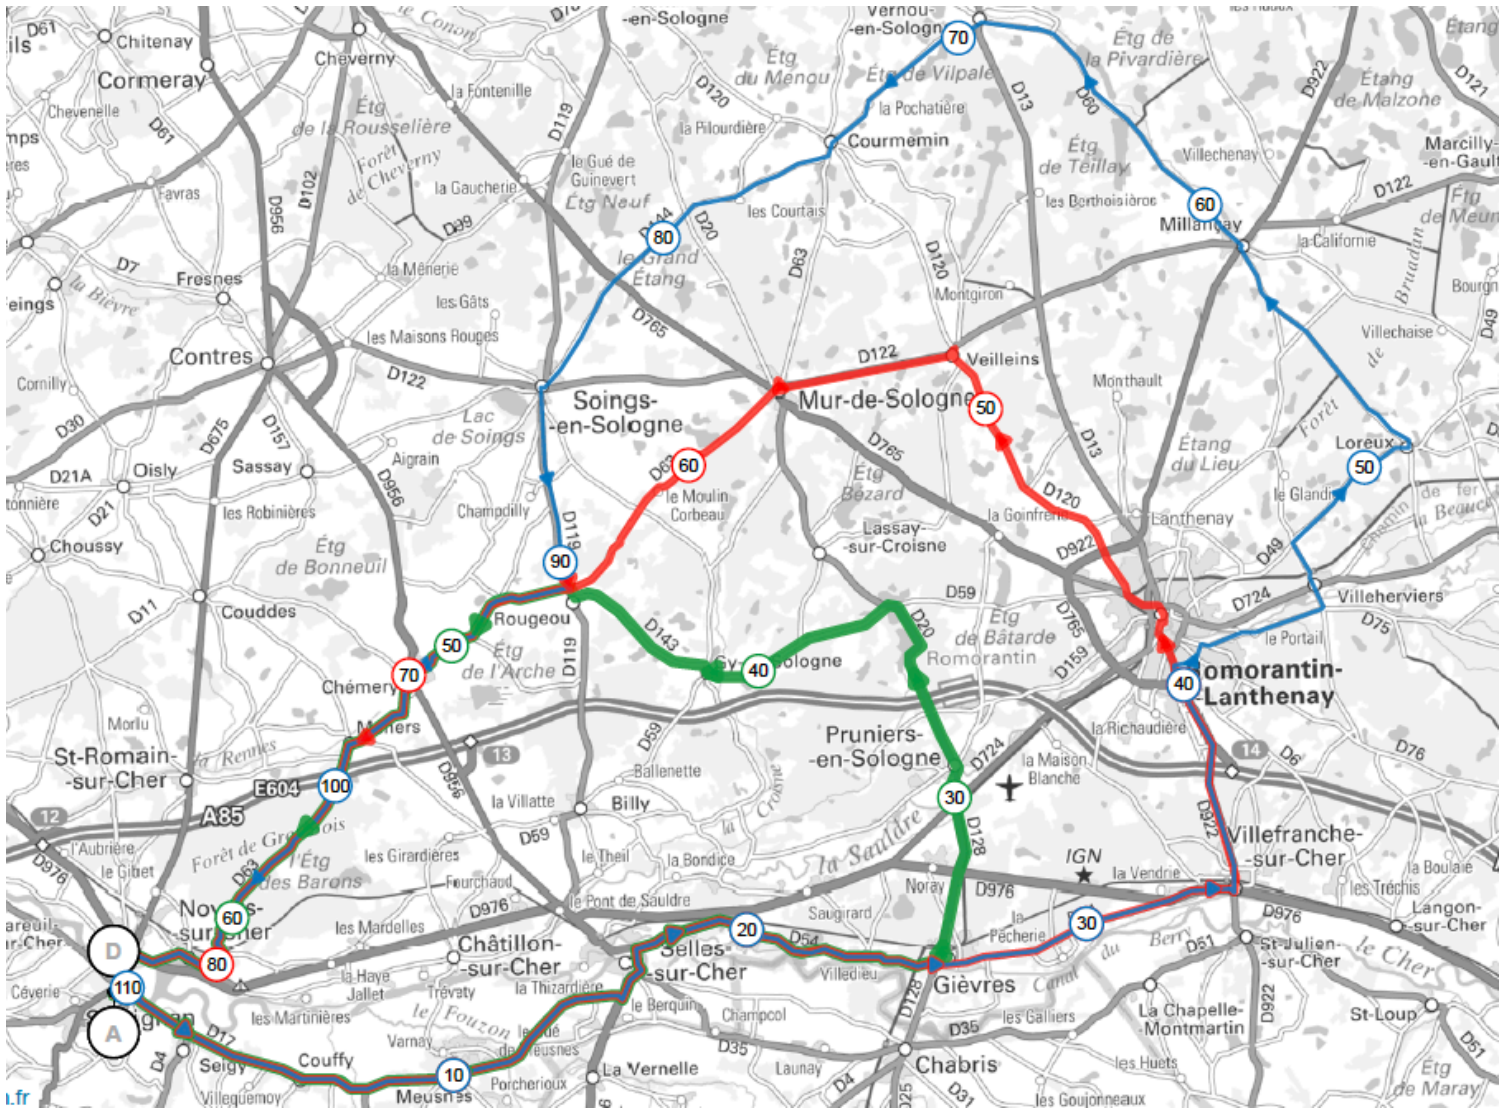

Parcours promeneurs

Parcours randonneurs

Parcours randonneurs + rallonge

Départ 8h00

<5% <7% <10% <15% >15%

<https://www.openrunner.com/r/10126541>

10126541 | Cyclisme - Route | St Aignan 28/6/20 prom
Saint-Aignan -> Saint-Aignan
166.188 km 365 m 364 m 68 m 129 m

<5% <7% <10% <15% >15%

<https://www.openrunner.com/r/10126548>

10126548 | Cyclisme - Route | St Aignan 28/6/20 rando
Saint-Aignan -> Saint-Aignan
184.713 km 484 m 483 m 68 m 132 m

<5% <7% <10% <15% >15%

<https://www.openrunner.com/r/10126550>

10126550 | Cyclisme - Route | St Aignan 28/6/20 rando + ral
Saint-Aignan -> Saint-Aignan
110.757 km 595 m 594 m 68 m 129 m