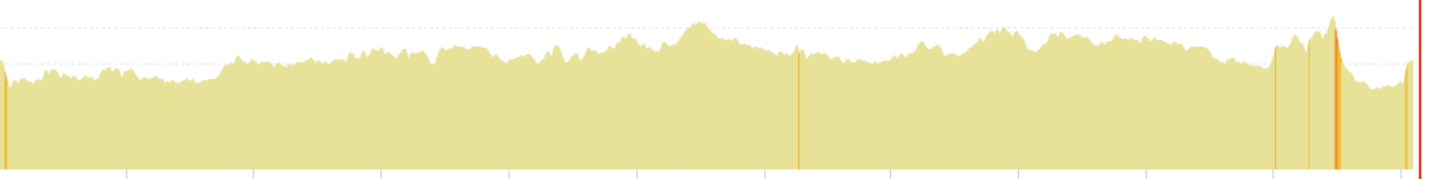

Parcours promeneurs

Parcours randonneurs

Parcours randonneurs + rallonge

Départ 8h00

<5% <7% <10% <15% >15%

<https://www.openrunner.com/r/10126541>

10126541 | Cyclisme - Route | St Aignan 28/6/20 prom
Saint-Aignan -> Saint-Aignan
166.188 km 365 m 364 m 68 m 129 m

<5% <7% <10% <15% >15%

<https://www.openrunner.com/r/10126548>

10126548 | Cyclisme - Route | St Aignan 28/6/20 rando
Saint-Aignan -> Saint-Aignan
184.713 km 484 m 483 m 68 m 132 m

<5% <7% <10% <15% >15%

<https://www.openrunner.com/r/10126550>

10126550 | Cyclisme - Route | St Aignan 28/6/20 rando + ral
Saint-Aignan -> Saint-Aignan
110.757 km 595 m 594 m 68 m 129 m