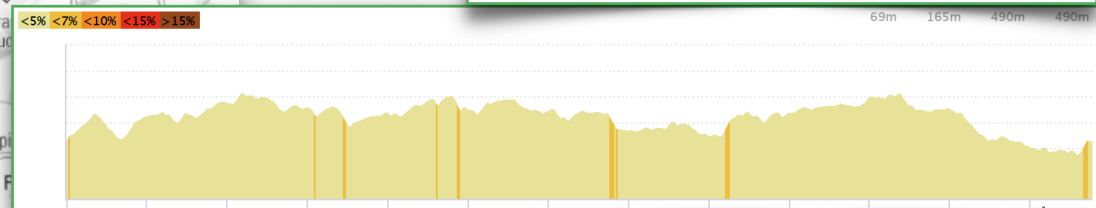

Parcours promeneurs

Parcours randonneurs

Parcours randonneurs + rallonge

Départ 8H00

# 11457440 | Cyclisme - Route | St Aignan 21/6/20 Prom  
Saint-Aignan -> Saint-Aignan  
101.638 km 490m 490m 69m 165m

<https://www.openrunner.com/r/11457440>

# 11457456 | Cyclisme - Route | St Aignan 21/6/20 Rando  
Saint-Aignan -> Saint-Aignan  
101.768 km 754m 754m 69m 171m

<https://www.openrunner.com/r/11457456>

# 11457463 | Cyclisme - Route | St Aignan 21/6/20 Rando + ral  
Saint-Aignan -> Saint-Aignan  
101.638 km 882m 882m 75m 172m

<https://www.openrunner.com/r/11457463>