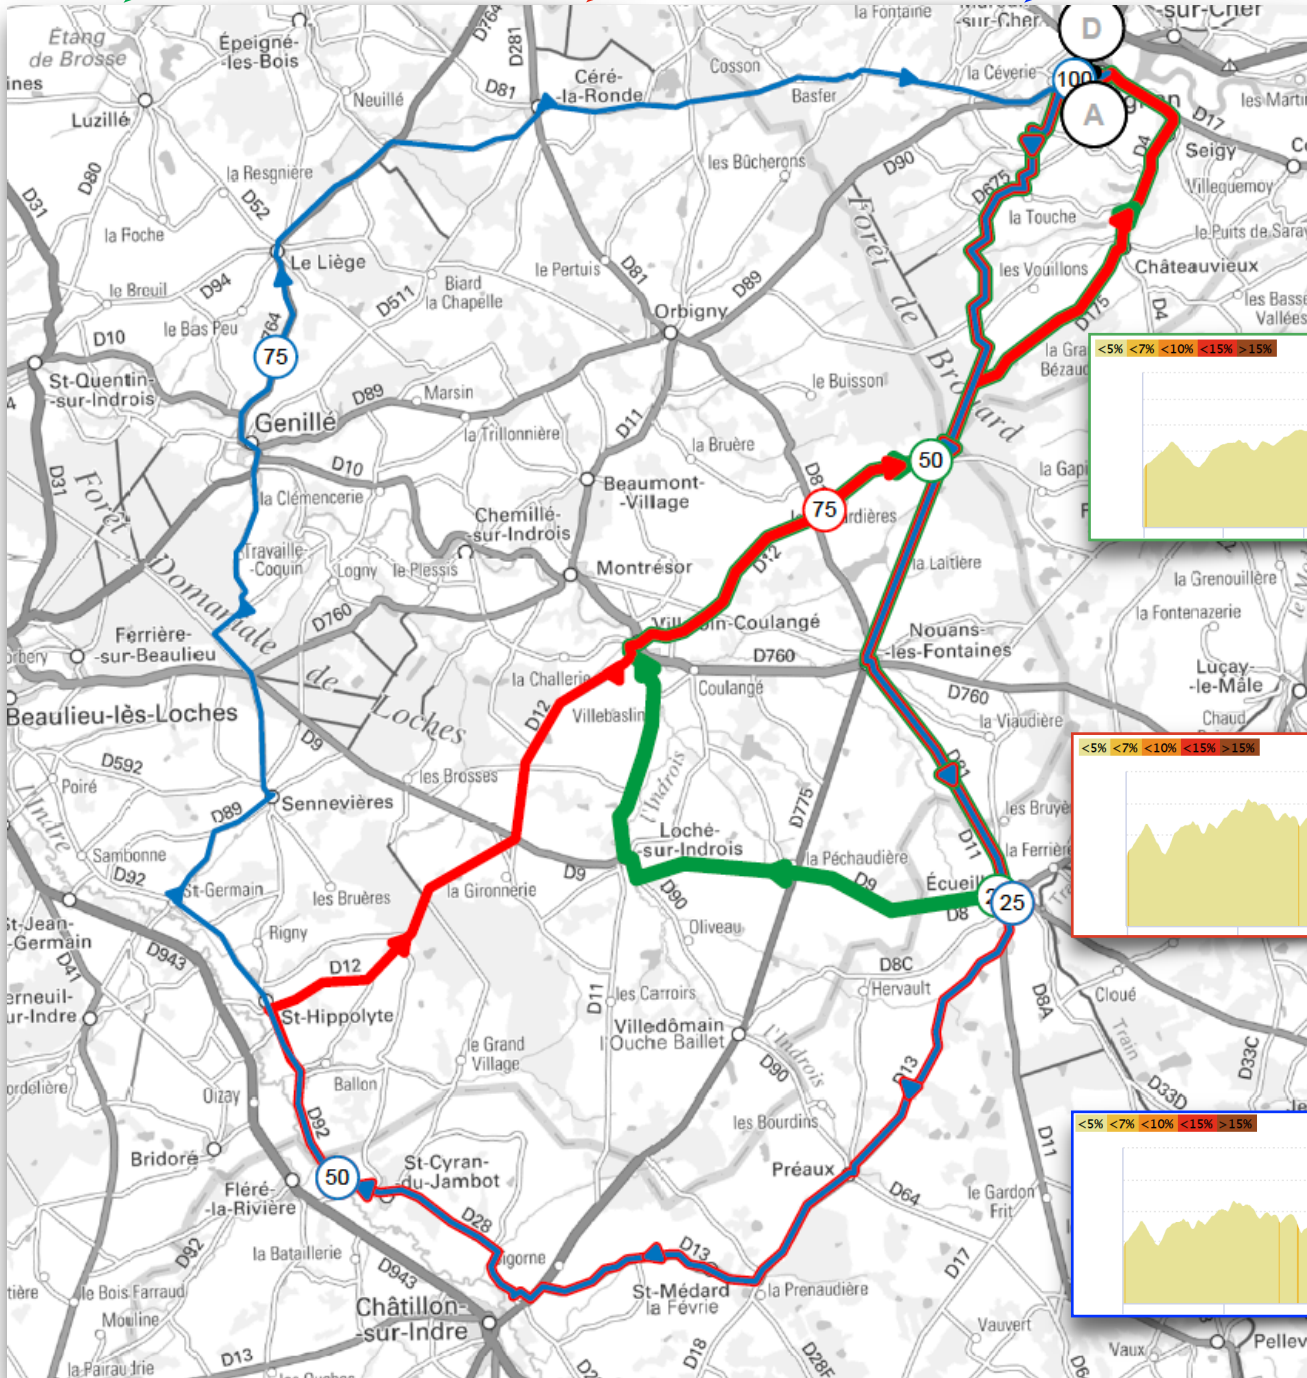

Parcours promeneurs

Parcours randonneurs

Parcours randonneurs + rallonge

Départ 8H00

# 11457440 | Cyclisme - Route | St Aignan 21/6/20 Prom  
Saint-Aignan -> Saint-Aignan  
101.638 km 490m 490m 69m 165m

<https://www.openrunner.com/r/11457440>

# 11457456 | Cyclisme - Route | St Aignan 21/6/20 Rando  
Saint-Aignan -> Saint-Aignan  
101.768 km 754m 754m 69m 171m

<https://www.openrunner.com/r/11457456>

# 11457463 | Cyclisme - Route | St Aignan 21/6/20 Rando + ral  
Saint-Aignan -> Saint-Aignan  
101.638 km 882m 882m 75m 172m

<https://www.openrunner.com/r/11457463>