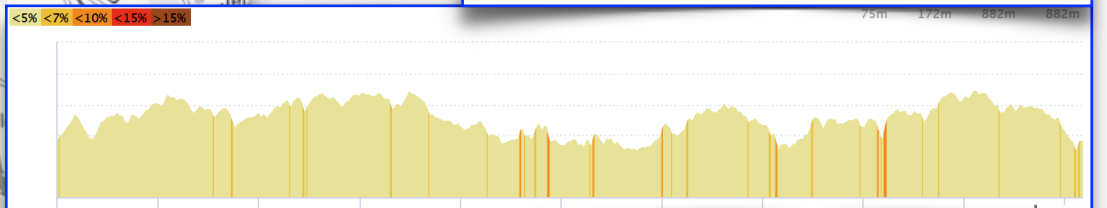

Parcours promeneurs

Parcours randonneurs

Parcours randonneurs + rallonge

Départ 8H00

# 11457440 | Cyclisme - Route | St Aignan 21/6/20 Prom  
Saint-Aignan -> Saint-Aignan  
101.638 km 490m 490m 69m 165m

<https://www.openrunner.com/r/11457440>

# 11457456 | Cyclisme - Route | St Aignan 21/6/20 Rando  
Saint-Aignan -> Saint-Aignan  
101.768 km 754m 754m 69m 171m

<https://www.openrunner.com/r/11457456>

# 11457463 | Cyclisme - Route | St Aignan 21/6/20 Rando + ral  
Saint-Aignan -> Saint-Aignan  
101.638 km 882m 882m 75m 172m

<https://www.openrunner.com/r/11457463>