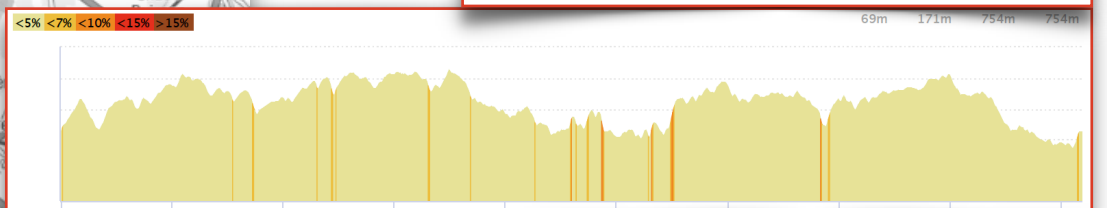

Parcours promeneurs

Parcours randonneurs

Parcours randonneurs + rallonge

Départ 8H00

# 11457440 | Cyclisme - Route | St Aignan 21/6/20 Prom  
Saint-Aignan -> Saint-Aignan  
101.638 km 490m 490m 69m 165m

<https://www.openrunner.com/r/11457440>

# 11457456 | Cyclisme - Route | St Aignan 21/6/20 Rando  
Saint-Aignan -> Saint-Aignan  
101.768 km 754m 754m 69m 171m

<https://www.openrunner.com/r/11457456>

# 11457463 | Cyclisme - Route | St Aignan 21/6/20 Rando + ral  
Saint-Aignan -> Saint-Aignan  
101.638 km 882m 882m 75m 172m

<https://www.openrunner.com/r/11457463>