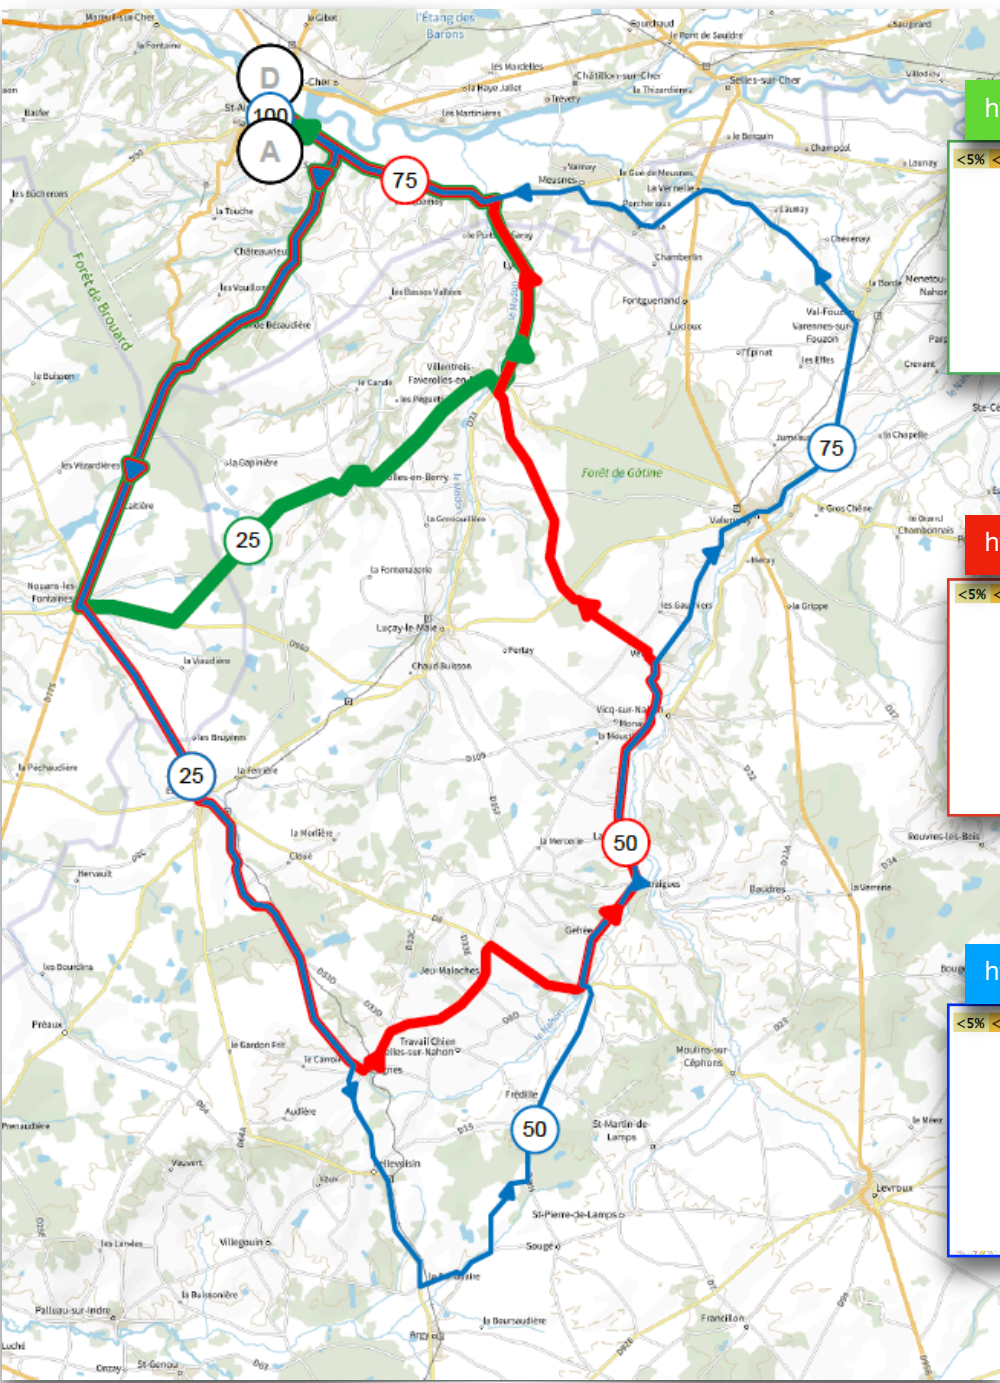

Parcours promeneurs

Parcours randonneurs

Parcours randonneurs + rallonge

Départ 8H 30

<https://www.openrunner.com/r/11109596>

11109596 | Cyclisme - Route | St Aignan 5/4/20 Prom
Saint-Aignan -> Saint-Aignan
148.867 km 351 m 351 m 69 m 165 m

<https://www.openrunner.com/r/11109606>

11109606 | Cyclisme - Route | St Aignan 5/4/20 Rando
Saint-Aignan -> Saint-Aignan
79.744 km 630 m 630 m 69 m 189 m

<https://www.openrunner.com/r/14491057>

14491057 | Cyclisme - Route | St Aignan 10/04/22 Rando + ral
Saint-Aignan -> Saint-Aignan
100.095 km 745 m 745 m 69 m 189 m