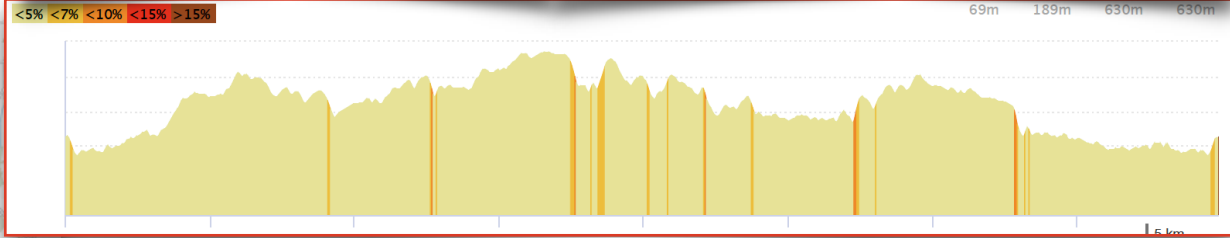

Parcours promeneurs

Parcours randonneurs

Parcours randonneurs + rallonge

Départ 8H 30

<https://www.openrunner.com/r/11109596>

11109596 | Cyclisme - Route | St Aignan 5/4/20 Prom
Saint-Aignan -> Saint-Aignan
148.867 km 351 m 351 m 69 m 165 m

<https://www.openrunner.com/r/11109606>

11109606 | Cyclisme - Route | St Aignan 5/4/20 Rando
Saint-Aignan -> Saint-Aignan
79.744 km 630 m 630 m 69 m 189 m

<https://www.openrunner.com/r/14491057>

14491057 | Cyclisme - Route | St Aignan 10/04/22 Rando + ral
Saint-Aignan -> Saint-Aignan
100.095 km 745 m 745 m 69 m 189 m