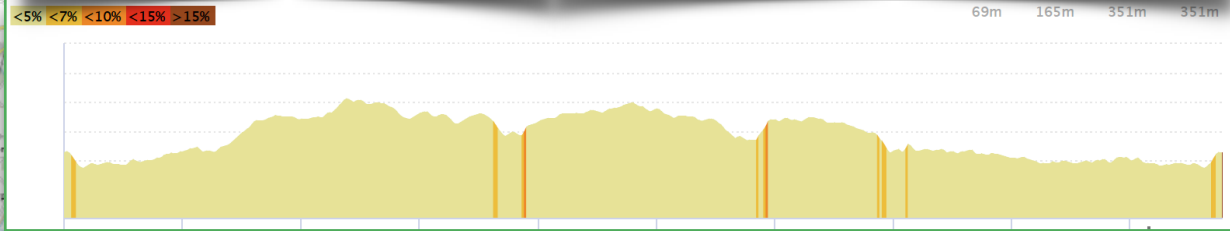

Parcours promeneurs

Parcours randonneurs

Parcours randonneurs + rallonge

Départ 8H 30

<https://www.openrunner.com/r/11109596>

11109596 | Cyclisme - Route | St Aignan 5/4/20 Prom
Saint-Aignan -> Saint-Aignan
148.867 km 351 m 351 m 69 m 165 m

<https://www.openrunner.com/r/11109606>

11109606 | Cyclisme - Route | St Aignan 5/4/20 Rando
Saint-Aignan -> Saint-Aignan
79.744 km 630 m 630 m 69 m 189 m

<https://www.openrunner.com/r/14491057>

14491057 | Cyclisme - Route | St Aignan 10/04/22 Rando + ral
Saint-Aignan -> Saint-Aignan
100.095 km 745 m 745 m 69 m 189 m