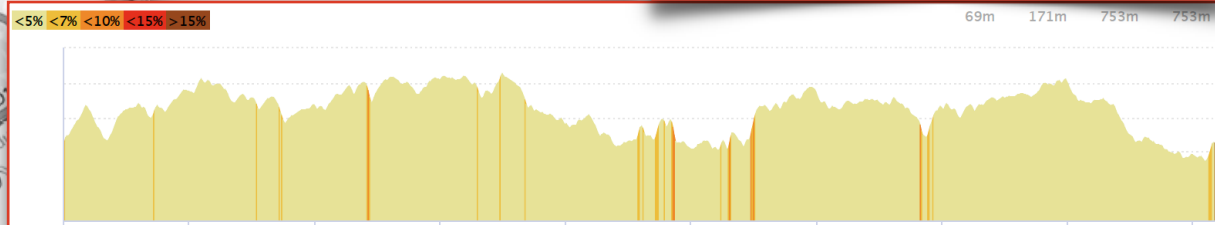

Parcours promeneurs

Parcours randonneurs

Parcours randonneurs + rallonge

Départ 8H 00

<https://www.openrunner.com/r/13313130>

13313130 | Cyclisme - Route | St Aignan 25-7-21 Prom
Saint-Aignan -> Saint-Aignan
163.716 km 504 m 504 m 68 m 165 m

<https://www.openrunner.com/r/13313132>

13313132 | Cyclisme - Route | St Aignan 25-7-21 Rando
Saint-Aignan -> Saint-Aignan
191.73 km 753 m 753 m 69 m 171 m

<https://www.openrunner.com/r/13313137>

13313137 | Cyclisme - Route | St Aignan 25-7-21 Rando + ral
Saint-Aignan -> Saint-Aignan
105.922 km 925 m 925 m 75 m 172 m