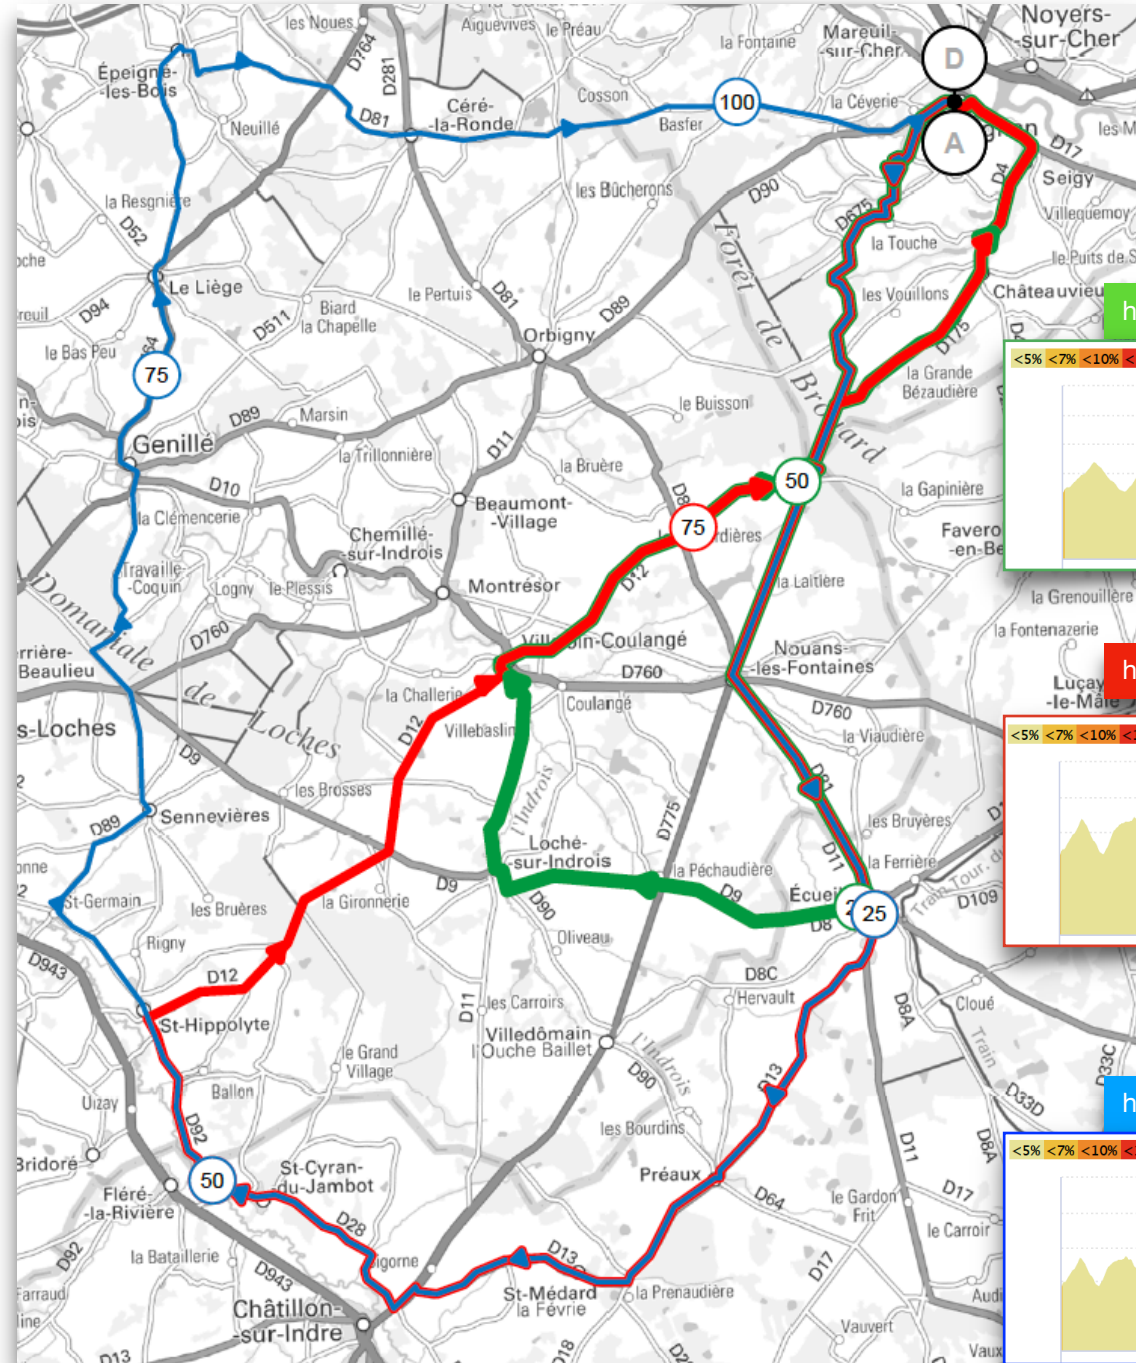

Parcours promeneurs

Parcours randonneurs

Parcours randonneurs + rallonge

Départ 8H 00

<https://www.openrunner.com/r/13313130>

13313130 | Cyclisme - Route | St Aignan 25-7-21 Prom
Saint-Aignan -> Saint-Aignan
163.716 km 504 m 504 m 68 m 165 m

<https://www.openrunner.com/r/13313132>

13313132 | Cyclisme - Route | St Aignan 25-7-21 Rando
Saint-Aignan -> Saint-Aignan
191.73 km 753 m 753 m 69 m 171 m

<https://www.openrunner.com/r/13313137>

13313137 | Cyclisme - Route | St Aignan 25-7-21 Rando + ral
Saint-Aignan -> Saint-Aignan
105.922 km 925 m 925 m 75 m 172 m