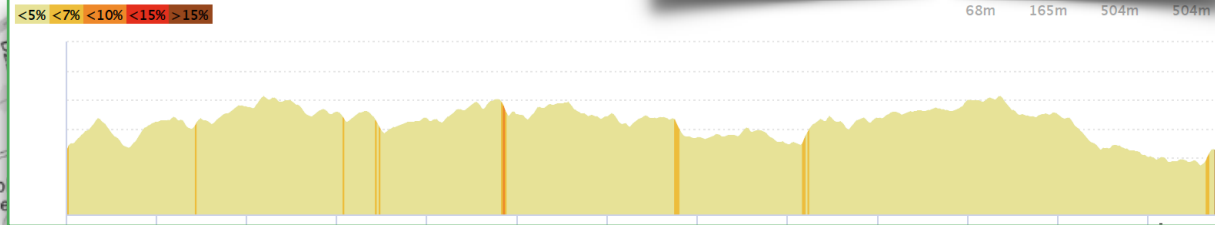

Parcours promeneurs

Parcours randonneurs

Parcours randonneurs + rallonge

Départ 8H 00

<https://www.openrunner.com/r/13313130>

13313130 | Cyclisme - Route | St Aignan 25-7-21 Prom
Saint-Aignan -> Saint-Aignan
163.716 km 504 m 504 m 68 m 165 m

<https://www.openrunner.com/r/13313132>

13313132 | Cyclisme - Route | St Aignan 25-7-21 Rando
Saint-Aignan -> Saint-Aignan
191.73 km 753 m 753 m 69 m 171 m

<https://www.openrunner.com/r/13313137>

13313137 | Cyclisme - Route | St Aignan 25-7-21 Rando + ral
Saint-Aignan -> Saint-Aignan
105.922 km 925 m 925 m 75 m 172 m